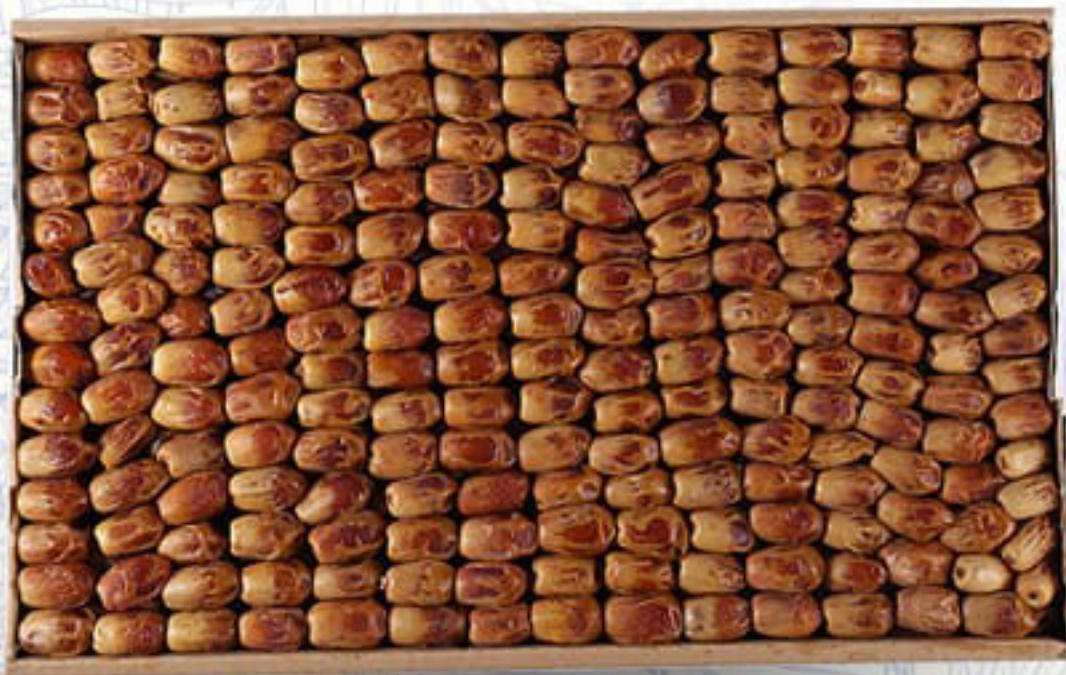

code
302

كالة
چين
منوبة

Weight of each package: 5, 10 k g
Packages in carton: 1
Type of date Zahidi

وزن كل عبوة: ٥، ١٠ كيلو
الرقم في الكرتون الأم: ١ قطع
نوع فاكهة التمر: زاهدي

وزن هر بسته: ٥ و ١٠ كيلویی
تعداد در کارتن مادر: ١ عدد
نوع خرما: زاهدي

En

Ar

Fa

KalleChin®
Jonoub